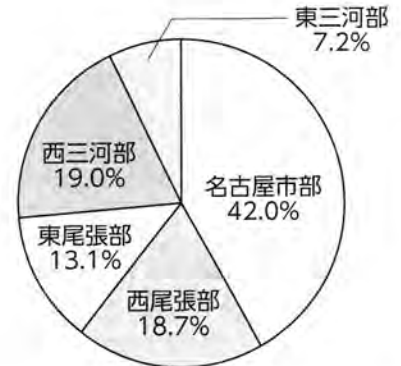

令和3年4月末(暫定値) 犯罪発生状況について

令和3年4月末(暫定値)の愛知県内における刑法犯認知件数は12,253件で、前年同期に比べ1,853件(13.1%)減少しました。しかし、自動車盗、ひったくり、強盗は、前年同期に比べ増加しています。被害防止のため、身近な犯罪についての情報を受け取り、できることから対策を講じましょう。

令和3年4月	刑法犯	侵入盗	住宅対象侵入盗			うち)居空き	自転車盗	オートバイ盗
			うち)空き巣	うち)忍込み	うち)居空き			
認知件数(件)	12,253	789	417	311	86	20	1,998	175
増減(件)	-1,853	-375	-180	-112	-60	-8	-501	-26
増減比(%)	-13.1%	-32.2%	-30.2%	-26.5%	-41.1%	-28.6%	-20.0%	-12.9%
	自動車 関連窃盗	自動車盗	車上ねらい	部品ねらい	ひったくり	自動販売機 ねらい	強盗	性犯罪
認知件数(件)	1,136	270	519	347	17	124	28	88
増減(件)	-221	+63	-214	-70	+2	-34	+1	-3
増減比(%)	-16.3%	+30.4%	-29.2%	-16.8%	+13.3%	-21.5%	+3.7%	-3.3%

※住宅対象侵入盗～空き巣、忍込み、居空きの合計※性犯罪～強姦、強制わいせつを合計※本統計資料の数値は暫定値であり、令和4年2月1日に確定します。

地域別発生状況(刑法犯)

	R3年		R2年		増減	
	認知件数	構成率	認知件数	構成率	認知件数	増減率
名古屋市部	5,149	42.0%	5,937	42.1%	-788	-13.3%
西尾張部	2,288	18.7%	2,737	19.4%	-449	-16.4%
東尾張部	1,608	13.1%	1,823	12.9%	-215	-11.8%
西三河部	2,328	19.0%	2,534	18.0%	-206	-8.1%
東三河部	880	7.2%	1,075	7.6%	-195	-18.1%
合計	12,253	100.0%	14,106	100.0%	-1,853	-13.1%

※地域別区分(警察署単位) 西尾張部=西枇杷・小牧・江南・犬山・一宮・稲沢・津島・蟹江
東尾張部=愛知・瀬戸・春日井・知多・半田・東海・常滑・中部空港

西三河部=刈谷・碧南・安城・西尾・岡崎・豊田・足助
東三河部=設楽・新城・豊川・蒲郡・豊橋・田原
(出典:愛知県警察本部 生活安全総務課)

☆☆特殊詐欺の被害防止☆☆

- ○本年2月末までの被害が
  認知件数57件 実質被害総額 約1億1,510万円
- ○3月だけで104件、1億1580万円の被害

渡すな 危険!!

☆対策☆

- ・ご家族やご近所で日ごろからコミュニケーションをとる。
- ・ご自宅の電話機を迷惑電話防止機能付き電話機に買い換える。
- ・犯人と会話しないために、常時留守番電話設定にしておく。
- ・あらかじめATMの利用限度額を引き下げしておく。
- ・他人に暗証番号を教えない、キャッシュカードを渡さない。
- ・身に覚えのないソガキ、メールに記載の電話番号には絶対連絡しない。

(愛知県警察本部生活安全部生活安全総務課)

県民運動統一ポスター

リニア新幹線の開通を控え大きく様変わりする中村区則武地内をパトロールする
則武学区防犯協議会
(山田邦男会長)
の皆さんです。

新規賛助会員のご紹介

株式会社イワコーホーム様

ご入会ありがとうございます。