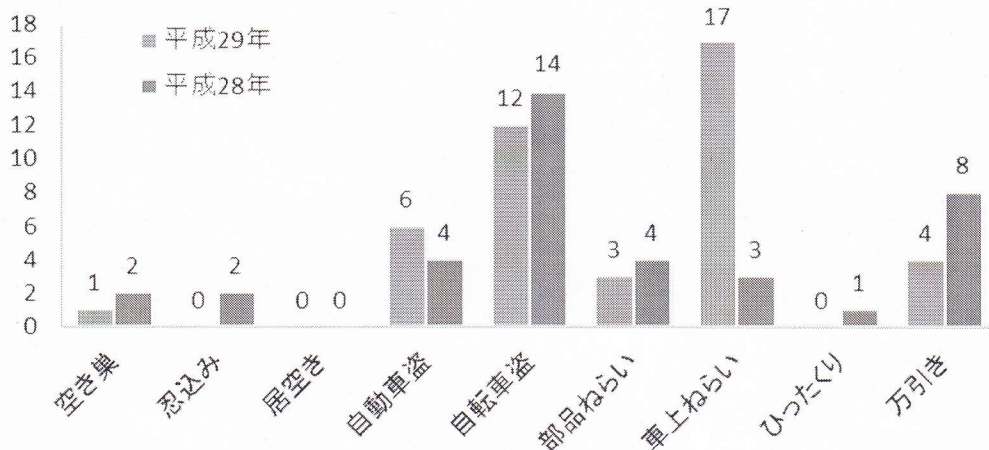

平成29年犯罪発生状況

田代南交番管内においては、平成29年刑法犯総数は80件で昨年に比べて、18件の増加となつてしまい、特に車上狙いが14件増加、自動車盗も2件増加してしました。

今後とも犯罪抑止のため、ご協力をよろしく申し上げます。

窃盗犯発生件数 平成29年 49件 (昨年対比 +5件)

田代南

二〇番通報の約3割が緊急性のない電話です。地理案内、相談事等は、警察署又は、相談ダイヤル#9110へ

事件・事故 緊急事案は二〇番、警察の相談ダイヤル #9110

自分のパソコンは自分で守る。セキュリティ対策を確実に!

パソコンやスマートフォンに悪影響を及ぼすウイルス(スパイウェア等を含む)が毎日のように発見されています。ウイルスが侵入すると、内部の情報を流出させたり、勝手に電子メールを送信したりしてしまいます。それどころか、他のパソコンに次々と感染していき、多くの人に迷惑を掛けることとなります。

ウイルスは、電子メールの添付ファイルだけでなく、ダウンロードしたファイル、USBメモリ、ホームページ等のサイトにも隠れていますので注意が必要です。