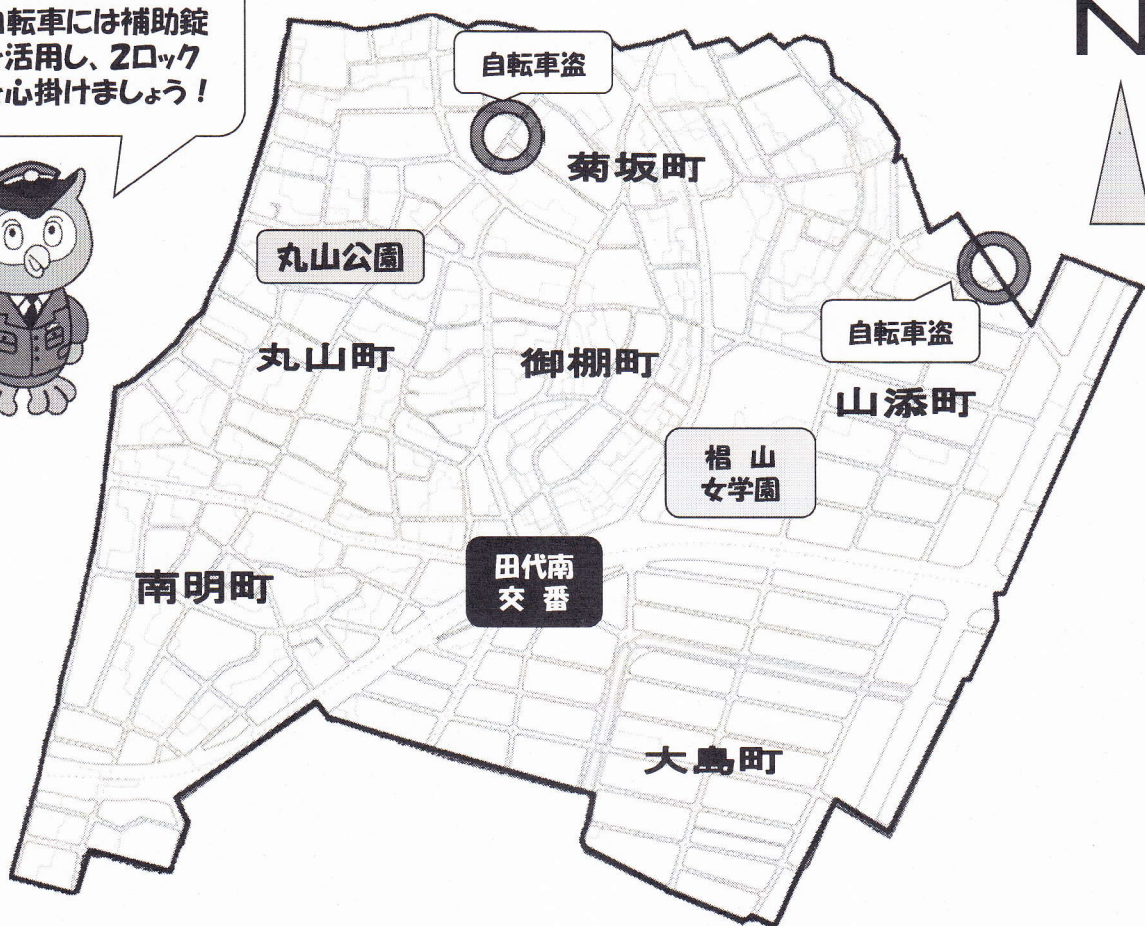

事故を起こさない 巻き込まれない

田代学区内は、入り組んだ細い生活道路が多くあり、坂道も多くなっています。

自動車を運転するときだけでなく、バイク・自転車を運転するときや、歩行者として道を歩く際も、交通ルールを守り、交通事故防止に努めるとともに、自らが事故に巻き込まれないよう、周囲の状況にも十分な注意を払いましょう。

愛知県下では、高齢者の歩行中の事故が多発傾向にあります。

高齢者を見かけたならば、思いやり運転に心掛け、事故防止に努めて下さい。

学区別窃盗犯発生状況(平成29年12月)

手口	田代		東山		星ヶ丘		見付	
	29年	28年	29年	28年	29年	28年	29年	28年
空き巣	6	7	8	4	3	0	2	9
自動車盗	10	6	3	3	3	0	2	1
自転車盗	37	34	25	24	31	11	59	61
部品ねらい	4	7	1	2	6	1	3	2
車上ねらい	26	12	8	24	3	5	9	6
ひったくり	0	2	1	1	0	0	0	1
万引き	13	15	4	0	24	19	45	14

交通事故発生マップ(田代南交番)

※(下のマークは、平成29年12月中に人身事故が発生した概ねの地点です。)

凡例(事故形態)

○	…車・車	△	…車・二輪車
◆	…車・自転車	■	…車・歩行者
×	…その他		

この地図は、国土地理院長の承認を得て、同院発行の電子地図形図(タイル)を複製したものである。(承認番号平27情復、第674号)

田代南交番管内の人身事故発生状況(平成29年12月)

事故形態	車×車	車×二輪車	車×自転車	車×歩行者	その他	合計	昨年比
発生件数	0	0	0	0	1	1	-5

田代南交番地域安全マップ

自転車には補助錠
を活用し、2ロック
を心掛けましょう！

※(上のマークは、平成29年12月中に犯罪が発生した概ねの地点です。)

凡例

この地図は、国土地理院長の承認を得て、同院発行の電子地図形図(タイル)を複製したものである。(承認番号平27情複、第674号)

- …凶悪犯
- …粗暴犯
- …侵入盗
- …乗り物盗
- …非侵入盗

田代南交番管内の犯罪発生状況(平成29年12月)