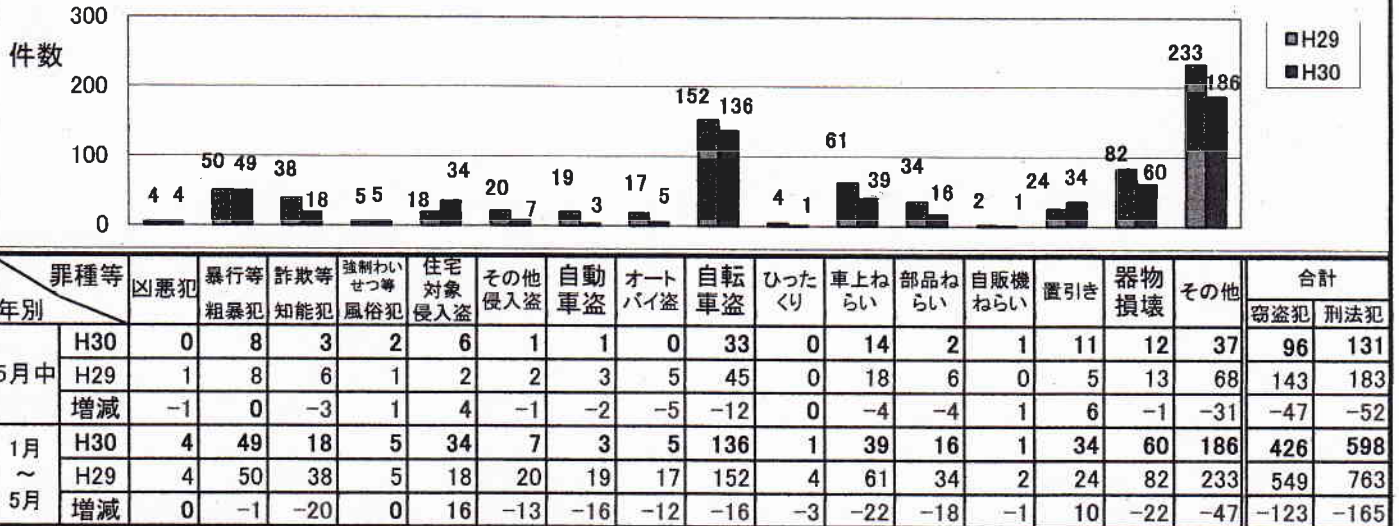

セーフティーマイタウンちくさ

千種警察署
生活安全課

平成30年5月末の犯罪発生状況 (公表値) ～「安心」して暮らせる「安全」な千種の確立～

1 千種区の犯罪発生状況(5月)

(1) 刑法犯罪種別発生件数

(2) 学区別犯罪発生状況

2 名古屋市内の犯罪発生状況(3月)

	千種	東	北	西	中村	中	昭和	瑞穂	熱田	中川	南	港	緑	名東	天白	守山	名古屋市	愛知県
H30	598	383	596	571	945	1,198	364	271	298	712	523	634	690	397	429	621	9,230	22,476
H29	763	456	769	668	1,085	1,439	397	264	334	894	748	763	788	558	583	864	11,373	26,967
増減	-165	-73	-173	-97	-140	-241	-33	7	-36	-182	-225	-129	-98	-161	-154	-243	-2,143	-4,491
(%)	-21.6	-16.0	-22.5	-14.5	-12.9	-16.7	-8.3	2.7	-10.8	-20.4	-30.1	-16.9	-12.4	-28.9	-26.4	-28.1	-18.8	-16.7

※ 守山には、尾張旭市を含む。