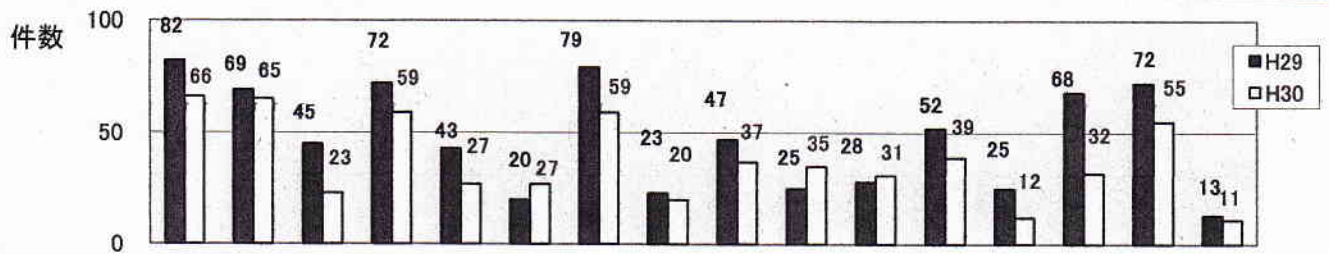

セーフティーマイタウンちくさ

千種警察署
生活安全課

平成30年5月末の犯罪発生状況 (公表値) ～「安心」して暮らせる「安全」な千種の確立～

1 千種区の犯罪発生状況(5月)

(1) 刑法犯罪種別発生件数

(2) 学区別犯罪発生状況

2 名古屋市内の犯罪発生状況(3月)

	千種	東	北	西	中村	中	昭和	瑞穂	熱田	中川	南	港	緑	名東	天白	守山	名古屋市	愛知県
H30	598	383	596	571	945	1,198	364	271	298	712	523	634	690	397	429	621	9,230	22,476
H29	763	456	769	668	1,085	1,439	397	264	334	894	748	763	788	558	583	864	11,373	26,967
増減	-165	-73	-173	-97	-140	-241	-33	7	-36	-182	-225	-129	-98	-161	-154	-243	-2,143	-4,491
(%)	-21.6	-16.0	-22.5	-14.5	-12.9	-16.7	-8.3	2.7	-10.8	-20.4	-30.1	-16.9	-12.4	-28.9	-26.4	-28.1	-18.8	-16.7