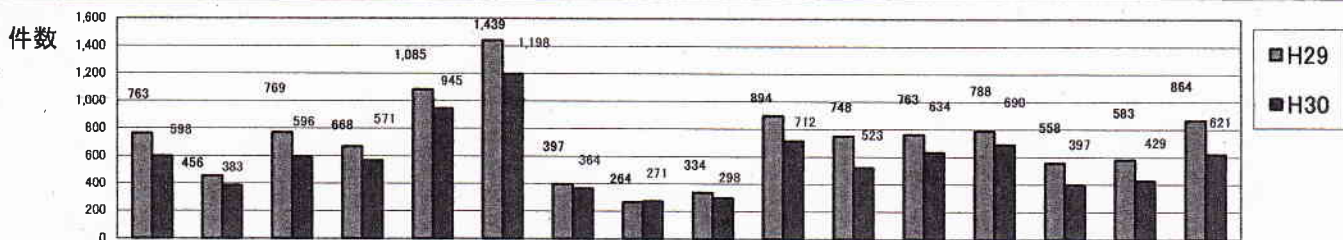

セーフティーマイタウンちくさ

千種警察署
生活安全課

平成30年5月末の犯罪発生状況 (公表値) ～「安心」して暮らせる「安全」な千種の確立～

1 千種区の犯罪発生状況(5月)

(1) 刑法犯罪種別発生件数

(2) 学区別犯罪発生状況

2 名古屋市内の犯罪発生状況(3月)

	千種	東	北	西	中村	中	昭和	瑞穂	熱田	中川	南	港	緑	名東	天白	守山	名古屋市	愛知県
H30	598	383	596	571	945	1,198	364	271	298	712	523	634	690	397	429	621	9,230	22,476
H29	763	456	769	668	1,085	1,439	397	264	334	894	748	763	788	558	583	864	11,373	26,967
増減	-165	-73	-173	-97	-140	-241	-33	7	-36	-182	-225	-129	-98	-161	-154	-243	-2,143	-4,491
(%)	-21.6	-16.0	-22.5	-14.5	-12.9	-16.7	-8.3	2.7	-10.8	-20.4	-30.1	-16.9	-12.4	-28.9	-26.4	-28.1	-18.8	-16.7