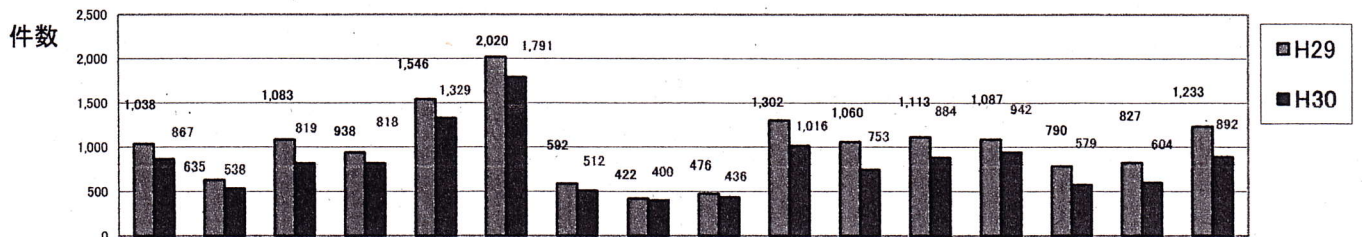

2 名古屋市内の犯罪発生状況(7月)

		千種	東	北	西	中村	中	昭和	瑞穂	熱田	中川	南	港	緑	名東	天白	守山	名古屋市	愛知県
H30		867	538	819	818	1,329	1,791	512	400	436	1,016	753	884	942	579	604	892	13,180	32,159
H29		1,038	635	1,083	938	1,546	2,020	592	422	476	1,302	1,060	1,113	1,087	790	827	1,233	16,162	38,455
増減		-171	-97	-264	-120	-217	-229	-80	-22	-40	-286	-307	-229	-145	-211	-223	-341	-2,982	-6,296
(%)		-16.5	-15.3	-24.4	-12.8	-14.0	-11.3	-13.5	-5.2	-8.4	-22.0	-29.0	-20.6	-13.3	-26.7	-27.0	-27.7	-18.5	-16.4

※ 守山には、尾張旭市を含む。