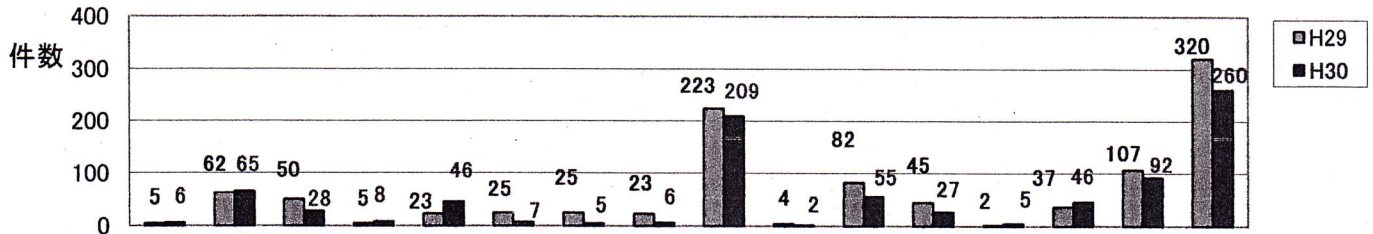

セーフティーマイタウンちくせ

千種警察署
生活安全課

平成30年7月末の犯罪発生状況 (公表値)

～「安心」して暮らせる「安全」な千種の確立～

1 千種区の犯罪発生状況(7月)

(1) 刑法犯罪種別発生件数

年別	罪種等	年別																合計	
		凶悪犯	暴行等粗暴犯	詐欺等知能犯	強制わいせつ等風俗犯	住宅対象侵入盗	その他侵入盗	自動車盗	オートバイ盗	自転車盗	ひったくり	車上ねらい	部品ねらい	自販機ねらい	置き引き	器物損壊	その他	窃盗犯	刑法犯
7月中	H30	2	7	6	2	8	0	0	0	37	0	7	7	4	6	16	39	101	141
	H29	0	8	5	0	3	3	3	4	41	0	12	3	0	7	10	44	114	143
	増減	2	-1	1	2	5	-3	-3	-4	-4	0	-5	4	4	-1	6	-5	-13	-2
1月～7月	H30	6	65	28	8	46	7	5	6	209	2	55	27	5	46	92	260	619	867
	H29	5	62	50	5	23	25	25	23	223	4	82	45	2	37	107	320	762	1,038
	増減	1	3	-22	3	23	-18	-20	-17	-14	-2	-27	-18	3	9	-15	-60	-143	-171