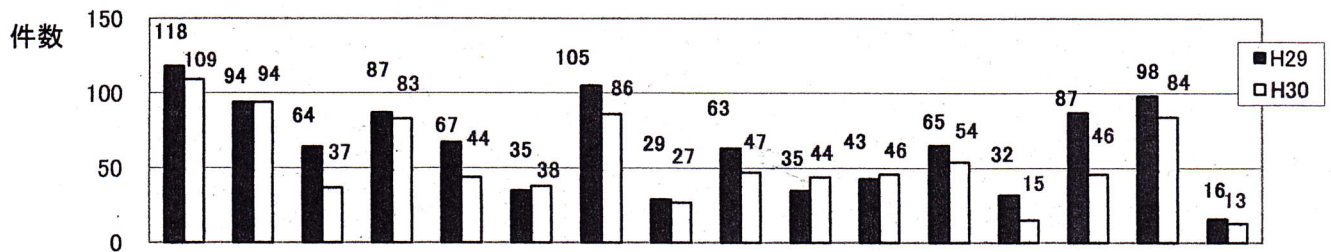

(2) 学区別犯罪発生状況

		内山	春岡	千種	千石	高見	大和	田代	自由ヶ丘	上野	富士見台	東山	星ヶ丘	宮根	千代田橋	見付	その他	計
7月中	H30	28	17	4	14	6	9	13	1	5	3	6	10	2	9	13	1	141
	H29	17	16	5	8	16	8	12	4	9	4	7	4	5	10	17	1	143
	増減	11	1	-1	6	-10	1	1	-3	-4	-1	-1	6	-3	-1	-4	0	-2
1月～7月	H30	109	94	37	83	44	38	86	27	47	44	46	54	15	46	84	13	867
	H29	118	94	64	87	67	35	105	29	63	35	43	65	32	87	98	16	1,038
	増減	-9	0	-27	-4	-23	3	-19	-2	-16	9	3	-11	-17	-41	-14	-3	-171