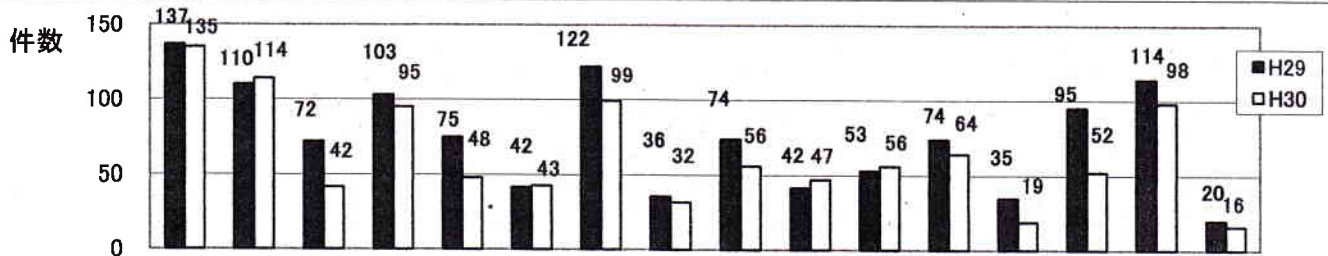

セーフティーマイタウンちくさ

千種警察署
生活安全課

平成 30 年 8 月 末 の 犯 罪 発 生 状 況 (公表値)

～「安心」して暮らせる「安全」な千種の確立～

1 千種区の犯罪発生状況(8月)

(1) 刑法犯罪種別発生件数

年別	罪種等	凶悪犯	暴行等粗暴犯	詐欺等知能犯	強制わいせつ等風俗犯	住宅対象侵入盗	その他侵入盗	自動車盗	オートバイ盗	自転車盗	ひったくり	車上ねらい	部品ねらい	自販機ねらい	置き引き	器物損壊	その他	合計	
		窃盗犯	刑法犯																
8月中	H30	1	12	5	1	5	6	5	0	37	0	10	2	5	6	15	39	107	149
	H29	0	14	5	3	11	10	1	2	45	0	15	3	1	9	12	35	125	166
	増減	1	-2	0	-2	-6	-4	4	-2	-8	0	-5	-1	4	-3	3	4	-18	-17
1月～8月	H30	7	77	33	9	51	13	10	6	246	2	65	29	10	52	107	299	726	1,016
	H29	5	76	55	8	34	35	26	25	268	4	97	48	3	46	119	355	887	1,204
	増減	2	1	-22	1	17	-22	-16	-19	-22	-2	-32	-19	7	6	-12	-56	-161	-188

(2) 学区別犯罪発生状況

年別	学区	内山	春岡	千種	千石	高見	大和	田代	自由ヶ丘	上野	富士見台	東山	星ヶ丘	宮根	千代田橋	見付	その他	計
		8月中	H30	26	20	5	12	4	5	13	5	9	3	10	10	4	6	14
	H29	19	16	8	16	8	7	17	7	11	7	10	9	3	8	16	4	166
	増減	7	4	-3	-4	-4	-2	-4	-2	-2	-4	0	1	1	-2	-2	-1	-17
1月～8月	H30	135	114	42	95	48	43	99	32	56	47	56	64	19	52	98	16	1,016
	H29	137	110	72	103	75	42	122	36	74	42	53	74	35	95	114	20	1,204
	増減	-2	4	-30	-8	-27	1	-23	-4	-18	5	3	-10	-16	-43	-16	-4	-188

2 名古屋市内の犯罪発生状況(8月)

	千種	東	北	西	中村	中	昭和	瑞穂	熱田	中川	南	港	緑	名東	天白	守山	名古屋市	愛知県
H30	1,016	638	976	941	1,584	2,108	591	458	524	1,153	858	1,022	1,087	664	700	1,024	15,344	36,983
H29	1,204	710	1,256	1,060	1,775	2,309	700	479	536	1,493	1,179	1,269	1,245	907	950	1,402	18,474	44,212
増減	-188	-72	-280	-119	-191	-201	-109	-21	-12	-340	-321	-247	-158	-243	-250	-378	-3,130	-7,229
(%)	-15.6	-10.1	-22.3	-11.2	-10.8	-8.7	-15.6	-4.4	-2.2	-22.8	-27.2	-19.5	-12.7	-26.8	-26.3	-27.0	-16.9	-16.4