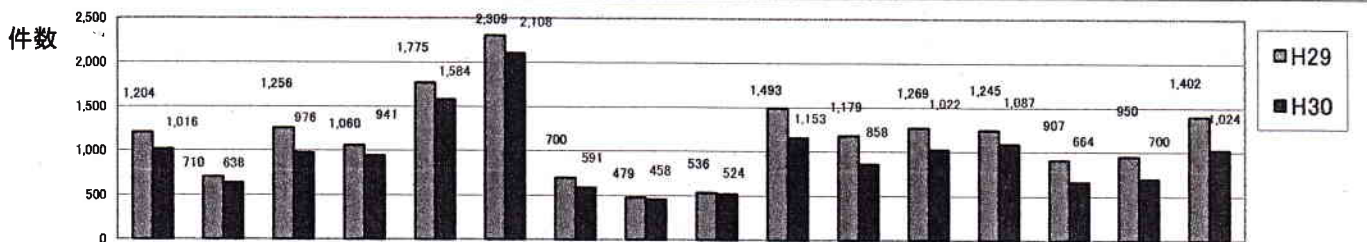

セーフティーマイタウンちくさ

千種警察署
生活安全課

平成 30 年 8 月 末 の 犯 罪 発 生 状 況 (公表値)

～「安心」して暮らせる「安全」な千種の確立～

1 千種区の犯罪発生状況(8月)

(1) 刑法犯罪種別発生件数

年別	罪種等	凶悪犯	暴行等粗暴犯	詐欺等知能犯	強制わいせつ等風俗犯	住宅対象侵入盗	その他侵入盗	自動車盗	オートバイ盗	自転車盗	ひったくり	車上ねらい	部品ねらい	自販機ねらい	置き引き	器物損壊	その他	合計	
		窃盗犯	刑法犯																
8月中	H30	1	12	5	1	5	6	5	0	37	0	10	2	5	6	15	39	107	149
	H29	0	14	5	3	11	10	1	2	45	0	15	3	1	9	12	35	125	166
	増減	1	-2	0	-2	-6	-4	4	-2	-8	0	-5	-1	4	-3	3	4	-18	-17
1月～8月	H30	7	77	33	9	51	13	10	6	246	2	65	29	10	52	107	299	726	1,016
	H29	5	76	55	8	34	35	26	25	268	4	97	48	3	46	119	355	887	1,204
	増減	2	1	-22	1	17	-22	-16	-19	-22	-2	-32	-19	7	6	-12	-56	-161	-188

(2) 学区別犯罪発生状況

年別	学区	内山	春岡	千種	千石	高見	大和	田代	自由ヶ丘	上野	富士見台	東山	星ヶ丘	宮根	千代田橋	見付	その他	計
		8月中	H30	26	20	5	12	4	5	13	5	9	3	10	10	4	6	14
	H29	19	16	8	16	8	7	17	7	11	7	10	9	3	8	16	4	166
	増減	7	4	-3	-4	-4	-2	-4	-2	-2	-4	0	1	1	-2	-2	-1	-17
1月～8月	H30	135	114	42	95	48	43	99	32	56	47	56	64	19	52	98	16	1,016
	H29	137	110	72	103	75	42	122	36	74	42	53	74	35	95	114	20	1,204
	増減	-2	4	-30	-8	-27	1	-23	-4	-18	5	3	-10	-16	-43	-16	-4	-188

2 名古屋市内の犯罪発生状況(8月)

	千種	東	北	西	中村	中	昭和	瑞穂	熱田	中川	南	港	緑	名東	天白	守山	名古屋市	愛知県
H30	1,016	638	976	941	1,584	2,108	591	458	524	1,153	858	1,022	1,087	664	700	1,024	15,344	36,983
H29	1,204	710	1,256	1,060	1,775	2,309	700	479	536	1,493	1,179	1,269	1,245	907	950	1,402	18,474	44,212
増減	-188	-72	-280	-119	-191	-201	-109	-21	-12	-340	-321	-247	-158	-243	-250	-378	-3,130	-7,229
(%)	-15.6	-10.1	-22.3	-11.2	-10.8	-8.7	-15.6	-4.4	-2.2	-22.8	-27.2	-19.5	-12.7	-26.8	-26.3	-27.0	-16.9	-16.4