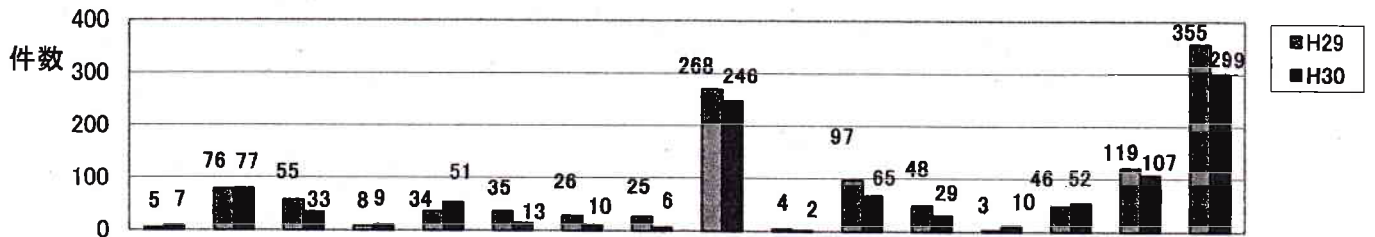

セーフティーマイタウンちくさ

千種警察署
生活安全課

平成 30 年 8 月 末 の 犯 罪 発 生 状 況 (公表値)

～「安心」して暮らせる「安全」な千種の確立～

1 千種区の犯罪発生状況(8月)

(1) 刑法犯罪種別発生件数

年別	罪種等	凶悪犯	暴行等粗暴犯	詐欺等知能犯	強制わいせつ等風俗犯	住宅対象侵入盗	その他侵入盗	自動車盗	オートバイ盗	自転車盗	ひったくり	車上ねらい	部品ねらい	自販機ねらい	置き引き	器物損壊	その他	合計	
		窃盗犯	刑法犯																
8月中	H30	1	12	5	1	5	6	5	0	37	0	10	2	5	6	15	39	107	149
	H29	0	14	5	3	11	10	1	2	45	0	15	3	1	9	12	35	125	166
	増減	1	-2	0	-2	-6	-4	4	-2	-8	0	-5	-1	4	-3	3	4	-18	-17
1月～8月	H30	7	77	33	9	51	13	10	6	246	2	65	29	10	52	107	299	726	1,016
	H29	5	76	55	8	34	35	26	25	268	4	97	48	3	46	119	355	887	1,204
	増減	2	1	-22	1	17	-22	-16	-19	-22	-2	-32	-19	7	6	-12	-56	-161	-188

2 名古屋市内の犯罪発生状況(8月)

	千種	東	北	西	中村	中	昭和	瑞穂	熱田	中川	南	港	緑	名東	天白	守山	名古屋市	愛知県
H30	1,016	638	976	941	1,584	2,108	591	458	524	1,153	858	1,022	1,087	664	700	1,024	15,344	36,983
H29	1,204	710	1,256	1,060	1,775	2,309	700	479	536	1,493	1,179	1,269	1,245	907	950	1,402	18,474	44,212
増減	-188	-72	-280	-119	-191	-201	-109	-21	-12	-340	-321	-247	-158	-243	-250	-378	-3,130	-7,229
(%)	-15.6	-10.1	-22.3	-11.2	-10.8	-8.7	-15.6	-4.4	-2.2	-22.8	-27.2	-19.5	-12.7	-26.8	-26.3	-27.0	-16.9	-16.4