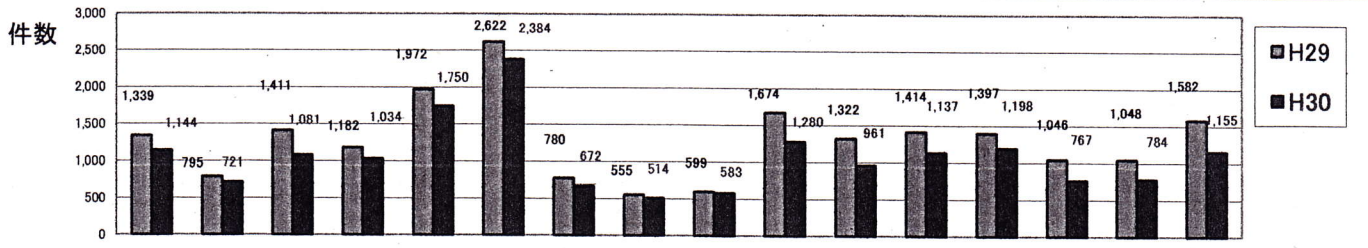

セーフティーマイタウンちくさ

千種警察署
生活安全課

平成30年9月末の犯罪発生状況 (公表値)

～「安心」して暮らせる「安全」な千種の確立～

1 千種区の犯罪発生状況(9月)

(1) 刑法犯罪種別発生件数

年別	罪種等	凶悪犯	暴行等粗暴犯	詐欺等知能犯	強制わいせつ等風俗犯	住宅対象侵入盗	その他侵入盗	自動車盗	オートバイ盗	自転車盗	ひったくり	車上ねらい	部品ねらい	自販機ねらい	置引き	器物損壊	その他	合計	
																		窃盗犯	刑法犯
9月中	H30	0	13	5	1	1	5	3	0	32	0	2	4	1	4	14	44	83	129
	H29	0	11	4	2	4	7	4	2	30	1	17	2	1	8	16	26	99	135
	増減	0	2	1	-1	-3	-2	-1	-2	2	-1	-15	2	0	-4	-2	18	-16	-6
1月～9月	H30	7	90	38	10	52	18	13	6	278	2	67	33	11	56	121	342	809	1,144
	H29	5	87	59	10	38	42	30	27	298	5	114	50	4	54	135	381	986	1,339
	増減	2	3	-21	0	14	-24	-17	-21	-20	-3	-47	-17	7	2	-14	-39	-177	-195

2 名古屋市内の犯罪発生状況(9月)

学区	千種	東	北	西	中村	中	昭和	瑞穂	熱田	中川	南	港	緑	名東	天白	守山	名古屋市内	愛知県
H30	1,144	721	1,081	1,034	1,750	2,384	672	514	583	1,280	961	1,137	1,198	767	784	1,155	17,165	41,324
H29	1,339	795	1,411	1,182	1,972	2,622	780	555	599	1,674	1,322	1,414	1,397	1,046	1,048	1,582	20,738	49,871
増減	-195	-74	-330	-148	-222	-238	-108	-41	-16	-394	-361	-277	-199	-279	-264	-427	-3,573	-8,547
(%)	-14.6	-9.3	-23.4	-12.5	-11.3	-9.1	-13.8	-7.4	-2.7	-23.5	-27.3	-19.6	-14.2	-26.7	-25.2	-27.0	-17.2	-17.1