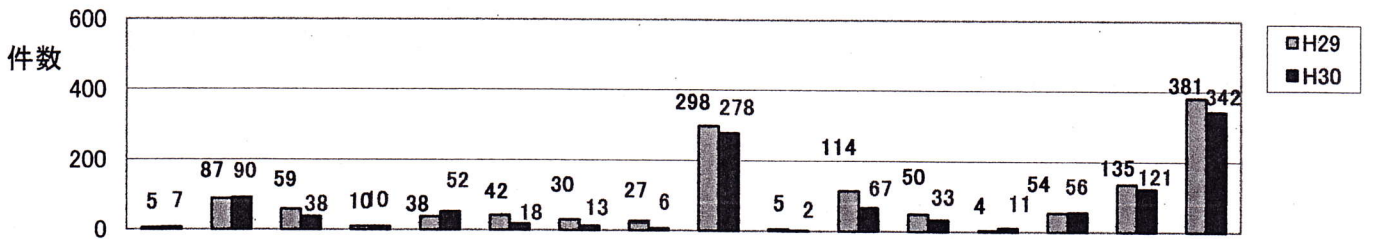

セーフティーマイタウンちくさ

千種警察署
生活安全課

平成30年9月末の犯罪発生状況 (公表値)

～「安心」して暮らせる「安全」な千種の確立～

1 千種区の犯罪発生状況(9月)

(1) 刑法犯罪種別発生件数

年別	罪種等	凶悪犯	暴行等粗暴犯	詐欺等知能犯	強制わいせつ等風俗犯	住宅対象侵入盗	その他侵入盗	自動車盗	オートバイ盗	自転車盗	ひったくり	車上ねらい	部品ねらい	自販機ねらい	置引き	器物損壊	その他	合計	
																		窃盗犯	刑法犯
9月中	H30	0	13	5	1	1	5	3	0	32	0	2	4	1	4	14	44	83	129
	H29	0	11	4	2	4	7	4	2	30	1	17	2	1	8	16	26	99	135
	増減	0	2	1	-1	-3	-2	-1	-2	2	-1	-15	2	0	-4	-2	18	-16	-6
1月～9月	H30	7	90	38	10	52	18	13	6	278	2	67	33	11	56	121	342	809	1,144
	H29	5	87	59	10	38	42	30	27	298	5	114	50	4	54	135	381	986	1,339
	増減	2	3	-21	0	14	-24	-17	-21	-20	-3	-47	-17	7	2	-14	-39	-177	-195

2 名古屋市内の犯罪発生状況(9月)

学区	千種	東	北	西	中村	中	昭和	瑞穂	熱田	中川	南	港	緑	名東	天白	守山	名古屋市内	愛知県
H30	1,144	721	1,081	1,034	1,750	2,384	672	514	583	1,280	961	1,137	1,198	767	784	1,155	17,165	41,324
H29	1,339	795	1,411	1,182	1,972	2,622	780	555	599	1,674	1,322	1,414	1,397	1,046	1,048	1,582	20,738	49,871
増減	-195	-74	-330	-148	-222	-238	-108	-41	-16	-394	-361	-277	-199	-279	-264	-427	-3,573	-8,547
(%)	-14.6	-9.3	-23.4	-12.5	-11.3	-9.1	-13.8	-7.4	-2.7	-23.5	-27.3	-19.6	-14.2	-26.7	-25.2	-27.0	-17.2	-17.1