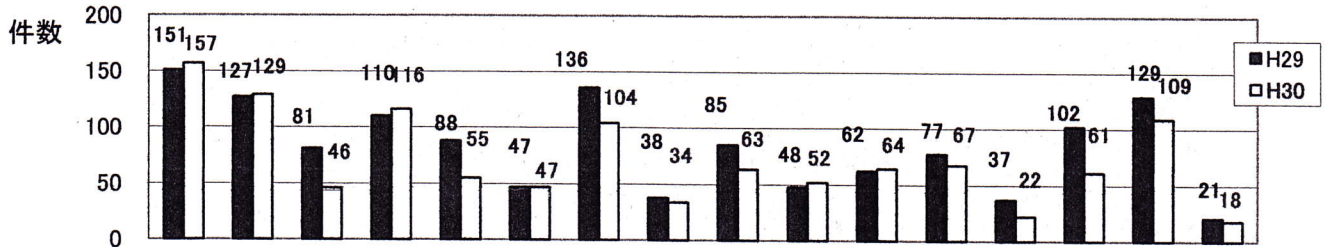

セーフティーマイタウンちくさ

千種警察署
生活安全課

平成30年9月末の犯罪発生状況 (公表値)

～「安心」して暮らせる「安全」な千種の確立～

1 千種区の犯罪発生状況(9月)

(1) 刑法犯罪種別発生件数

年別	罪種等	凶悪犯	暴行等粗暴犯	詐欺等知能犯	強制わいせつ等風俗犯	住宅対象侵入盗	その他侵入盗	自動車盗	オートバイ盗	自転車盗	ひったくり	車上ねらい	部品ねらい	自販機ねらい	置引き	器物損壊	その他	合計	
																		窃盗犯	刑法犯
9月中	H30	0	13	5	1	1	5	3	0	32	0	2	4	1	4	14	44	83	129
	H29	0	11	4	2	4	7	4	2	30	1	17	2	1	8	16	26	99	135
	増減	0	2	1	-1	-3	-2	-1	-2	2	-1	-15	2	0	-4	-2	18	-16	-6
1月～9月	H30	7	90	38	10	52	18	13	6	278	2	67	33	11	56	121	342	809	1,144
	H29	5	87	59	10	38	42	30	27	298	5	114	50	4	54	135	381	986	1,339
	増減	2	3	-21	0	14	-24	-17	-21	-20	-3	-47	-17	7	2	-14	-39	-177	-195

(2) 学区別犯罪発生状況

年別	学区	内山	春岡	千種	千石	高見	大和	田代	自由ヶ丘	上野	富士見台	東山	星ヶ丘	宮根	千代田橋	見付	その他	計	
																		窃盗犯	刑法犯
9月中	H30	22	15	4	21	7	4	5	3	7	5	8	3	3	9	11	2	129	135
	H29	14	17	9	7	13	5	14	2	11	6	9	3	2	7	15	1	135	129
	増減	8	-2	-5	14	-6	-1	-9	1	-4	-1	-1	0	1	2	-4	1	-6	-6
1月～9月	H30	157	129	46	116	55	47	104	34	63	52	64	67	22	61	109	18	1,144	1,339
	H29	151	127	81	110	88	47	136	38	85	48	62	77	37	102	129	21	1,339	1,144
	増減	6	2	-35	6	-33	0	-32	-4	-22	4	2	-10	-15	-41	-20	-3	-195	-195

2 名古屋市内の犯罪発生状況(9月)

学区	千種	東	北	西	中村	中	昭和	瑞穂	熱田	中川	南	港	緑	名東	天白	守山	名古屋市内	愛知県
H30	1,144	721	1,081	1,034	1,750	2,384	672	514	583	1,280	961	1,137	1,198	767	784	1,155	17,165	41,324
H29	1,339	795	1,411	1,182	1,972	2,622	780	555	599	1,674	1,322	1,414	1,397	1,046	1,048	1,582	20,738	49,871
増減	-195	-74	-330	-148	-222	-238	-108	-41	-16	-394	-361	-277	-199	-279	-264	-427	-3,573	-8,547
(%)	-14.6	-9.3	-23.4	-12.5	-11.3	-9.1	-13.8	-7.4	-2.7	-23.5	-27.3	-19.6	-14.2	-26.7	-25.2	-27.0	-17.2	-17.1